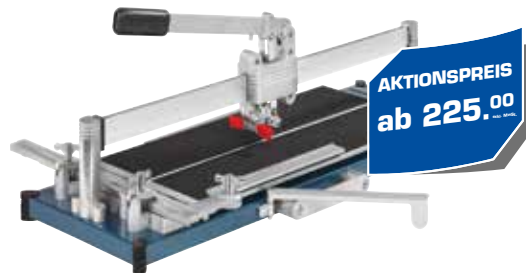

- ANGEBOTE
- NEUHEITEN

**DIEWE Robust Tischsäge Supreme 120S**

Inklusive einer Diamanttrennscheibe  
Präzises Schneiden von langen Steinen und großformatigen Platten.  
Mit Laserführung.  
Schnittlänge bis 1.200 mm,  
Max. Schnitttiefe bei 90° Schnitt: 110mm  
Nur solange der Vorrat reicht!

**AKTIONSPREIS**  
**1950.00**  
inkl. MwSt.  
6020900666

**KAUFMANN Fliesenschneider**

erhältlich in folgenden Größen:

630 mm 6010901561 225,00€  
720 mm 6010901562 285,00€  
1250 mm 6010901566 745,00€

**AKTIONSPREIS**  
**ab 225.00**  
inkl. MwSt.

**KAUFMANN Arbeitstisch**

für alle Kaufmann Fliesenschneider

**AKTIONSPREIS**  
**275.00**  
inkl. MwSt.  
6010901567

**PFT RITMO L FC-230V PLUS B 4-2, 1PH, 50HZ, 2,2KW**

Der Allrounder für jede Herausforderung. Ganz gleich, wie anspruchsvoll die Baustelle ist, mit der Mischpumpe PFT RITMO L plus kommen Sie spielend leicht klar. inkl. Strator & Rator, 10 M Mörtelschlauch, 10 M Wasser/Druckluft Schlauch